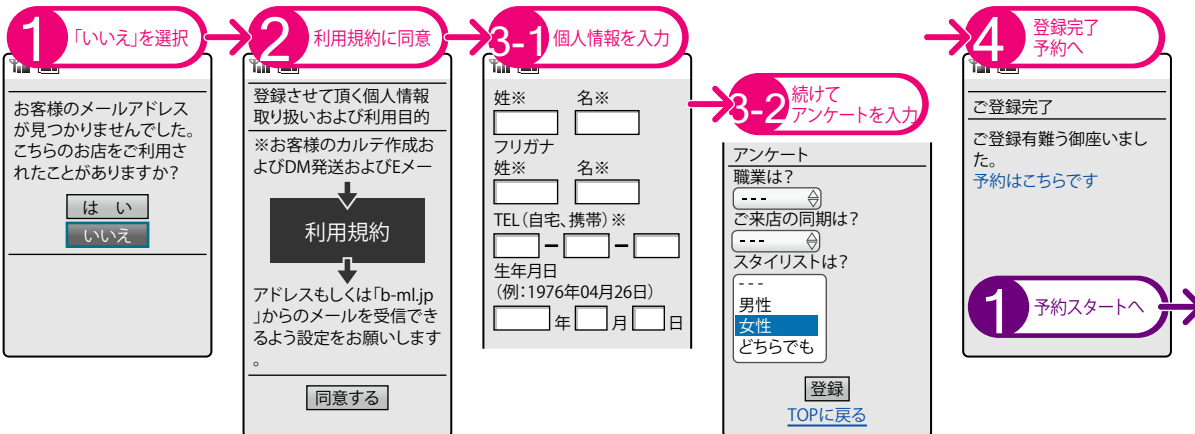

お気に入り登録はこちら

<http://ws.bilei.jp/~ride/>

※ 空メールを送る前に

空メールを送る際は「b-ml.jp」からのメールを受信できるように設定してから、空メールを送信してください。

始めてサロンを利用する場合

始めて携帯電話から予約を利用する場合または、メールアドレスが変わった場合

※ 会員番号について

サロンをご利用された事があるお客様が携帯電話予約を始められる場合、会員番号を入力して、登録していただく必要があります。会員番号は、お気軽にお問い合わせください。