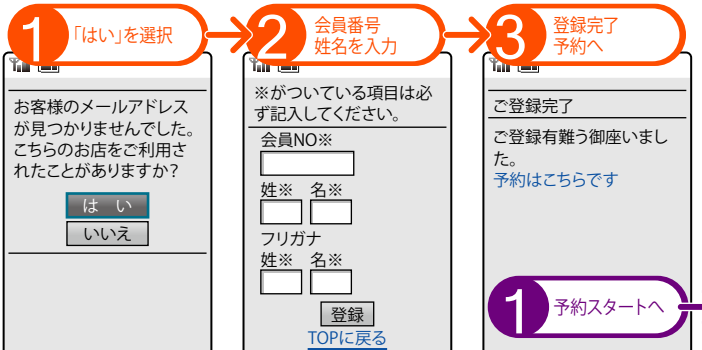

お気に入り登録はこちら

<http://ws.bilei.jp/~ride/>

※ 空メールを送る前に

空メールを送る際は「b-ml.jp」からのメールを受信できるように設定してから、空メールを送信してください。

始めてサロンを利用する場合

始めて携帯電話から予約を利用する場合または、メールアドレスが変わった場合

※ 会員番号について

サロンをご利用された事があるお客様が携帯電話予約を始められる場合、会員番号を入力して、登録していただく必要があります。会員番号は、お気軽にお問い合わせください。