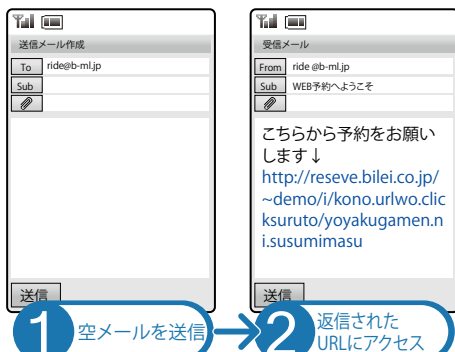

RIDE hair

携帯電話 予約サービス

QRコードから
空メール！

24時間
予約受付

ride@b-ml.jp

こちらに空メールをお送りください

※ お気に入り登録について

お気に入り登録は、「TOPページ」を登録してください。右図①の予約のスタート画面はお気に入り登録しないでください。必ずTOPページから空メールを送って予約を始めるようにしてください。

お気に入り登録はこちら

<http://ws.bilei.jp/~ride/>

※ 空メールを送る前に

空メールを送る際は「b-ml.jp」からのメールを受信できるように設定してから、空メールを送信してください。

始めてサロンを利用する場合

始めて携帯電話から予約を利用する場合または、メールアドレスが変わった場合

※ 会員番号について

サロンをご利用された事があるお客様が携帯電話予約を始められる場合、会員番号を入力して、登録していただく必要があります。会員番号は、お気軽にお問い合わせください。